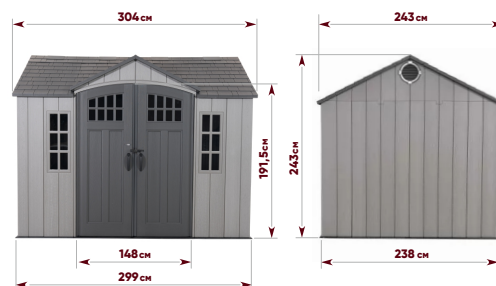

СУПЕР крепкий пол

АКСЕССУАРЫ (2 полки и 6 настраиваемых крючков)

ПЛОЩАДЬ: **6.61 м²**

ОБЪЕМ: **14 м³**

ВНУТРЕННИЕ РАЗМЕРЫ: **2,99 (Ш) x 2,38 (Г) м**

УПАКОВЫВАЕТСЯ В 2 КОРОБКИ

РАЗМЕР ОДНОЙ КОРОБКИ: 240 x 80 x 30 см