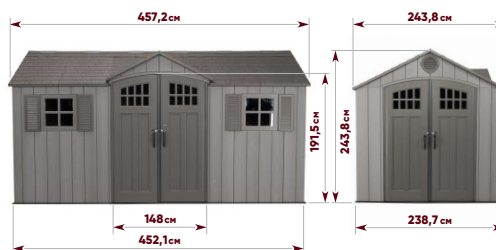

ЗАДВИЖКА с петлями для навесного замка

СУПЕР крепкий пол

АКСЕССУАРЫ (3 полки и 12 настраиваемых крючков)

ПЛОЩАДЬ: **9.98 м²**

ОБЪЕМ: **20,91 м³**

ВНУТРЕННИЕ РАЗМЕРЫ: **4,34 (Ш) x 2,3 (Г) м**

УПАКОВЫВАЕТСЯ В 3 КОРОБКИ

РАЗМЕР ОДНОЙ КОРОБКИ: 240 x 80 x 30 см

ВЕС НЕТТО: 289 кг ВЕС БРУТТО: 304 кг

САРАЙ МОЖНО ИСПОЛЬЗОВАТЬ ДЛЯ КОММЕРЧЕСКИХ ЦЕЛЕЙ

ПРОСТОЙ УХОД

УЮТНЫЙ И СВЕТЛЫЙ

КРАСОТА

БЕЗОПАСНОСТЬ

ДОЛГОВЕЧНОСТЬ