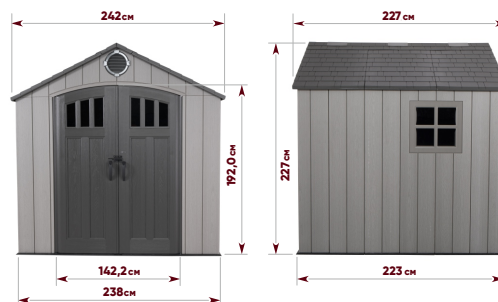

ЗАДВИЖКА с петлями для навесного замка

СУПЕР крепкий пол

АКСЕССУАРЫ полка и 6 настенных крючков

ПЛОЩАДЬ: **4,92 м²**

ОБЪЕМ: **8,91 м³**

ВНУТРЕННИЕ РАЗМЕРЫ: **2,28 (Ш) x 2,13 (Г) м**

УПАКОВЫВАЕТСЯ В 2 КОРОБКИ

РАЗМЕР ОДНОЙ КОРОБКИ: 240 x 80 x 30 см

ВЕС НЕТТО: 164 кг ВЕС БРУТТО: 174 кг

САРАЙ МОЖНО ИСПОЛЬЗОВАТЬ ДЛЯ КОММЕРЧЕСКИХ ЦЕЛЕЙ

ПРОСТОЙ УХОД

УЮТНЫЙ И СВЕТЛЫЙ

КРАСОТА

БЕЗОПАСНОСТЬ

ДОЛГОВЕЧНОСТЬ